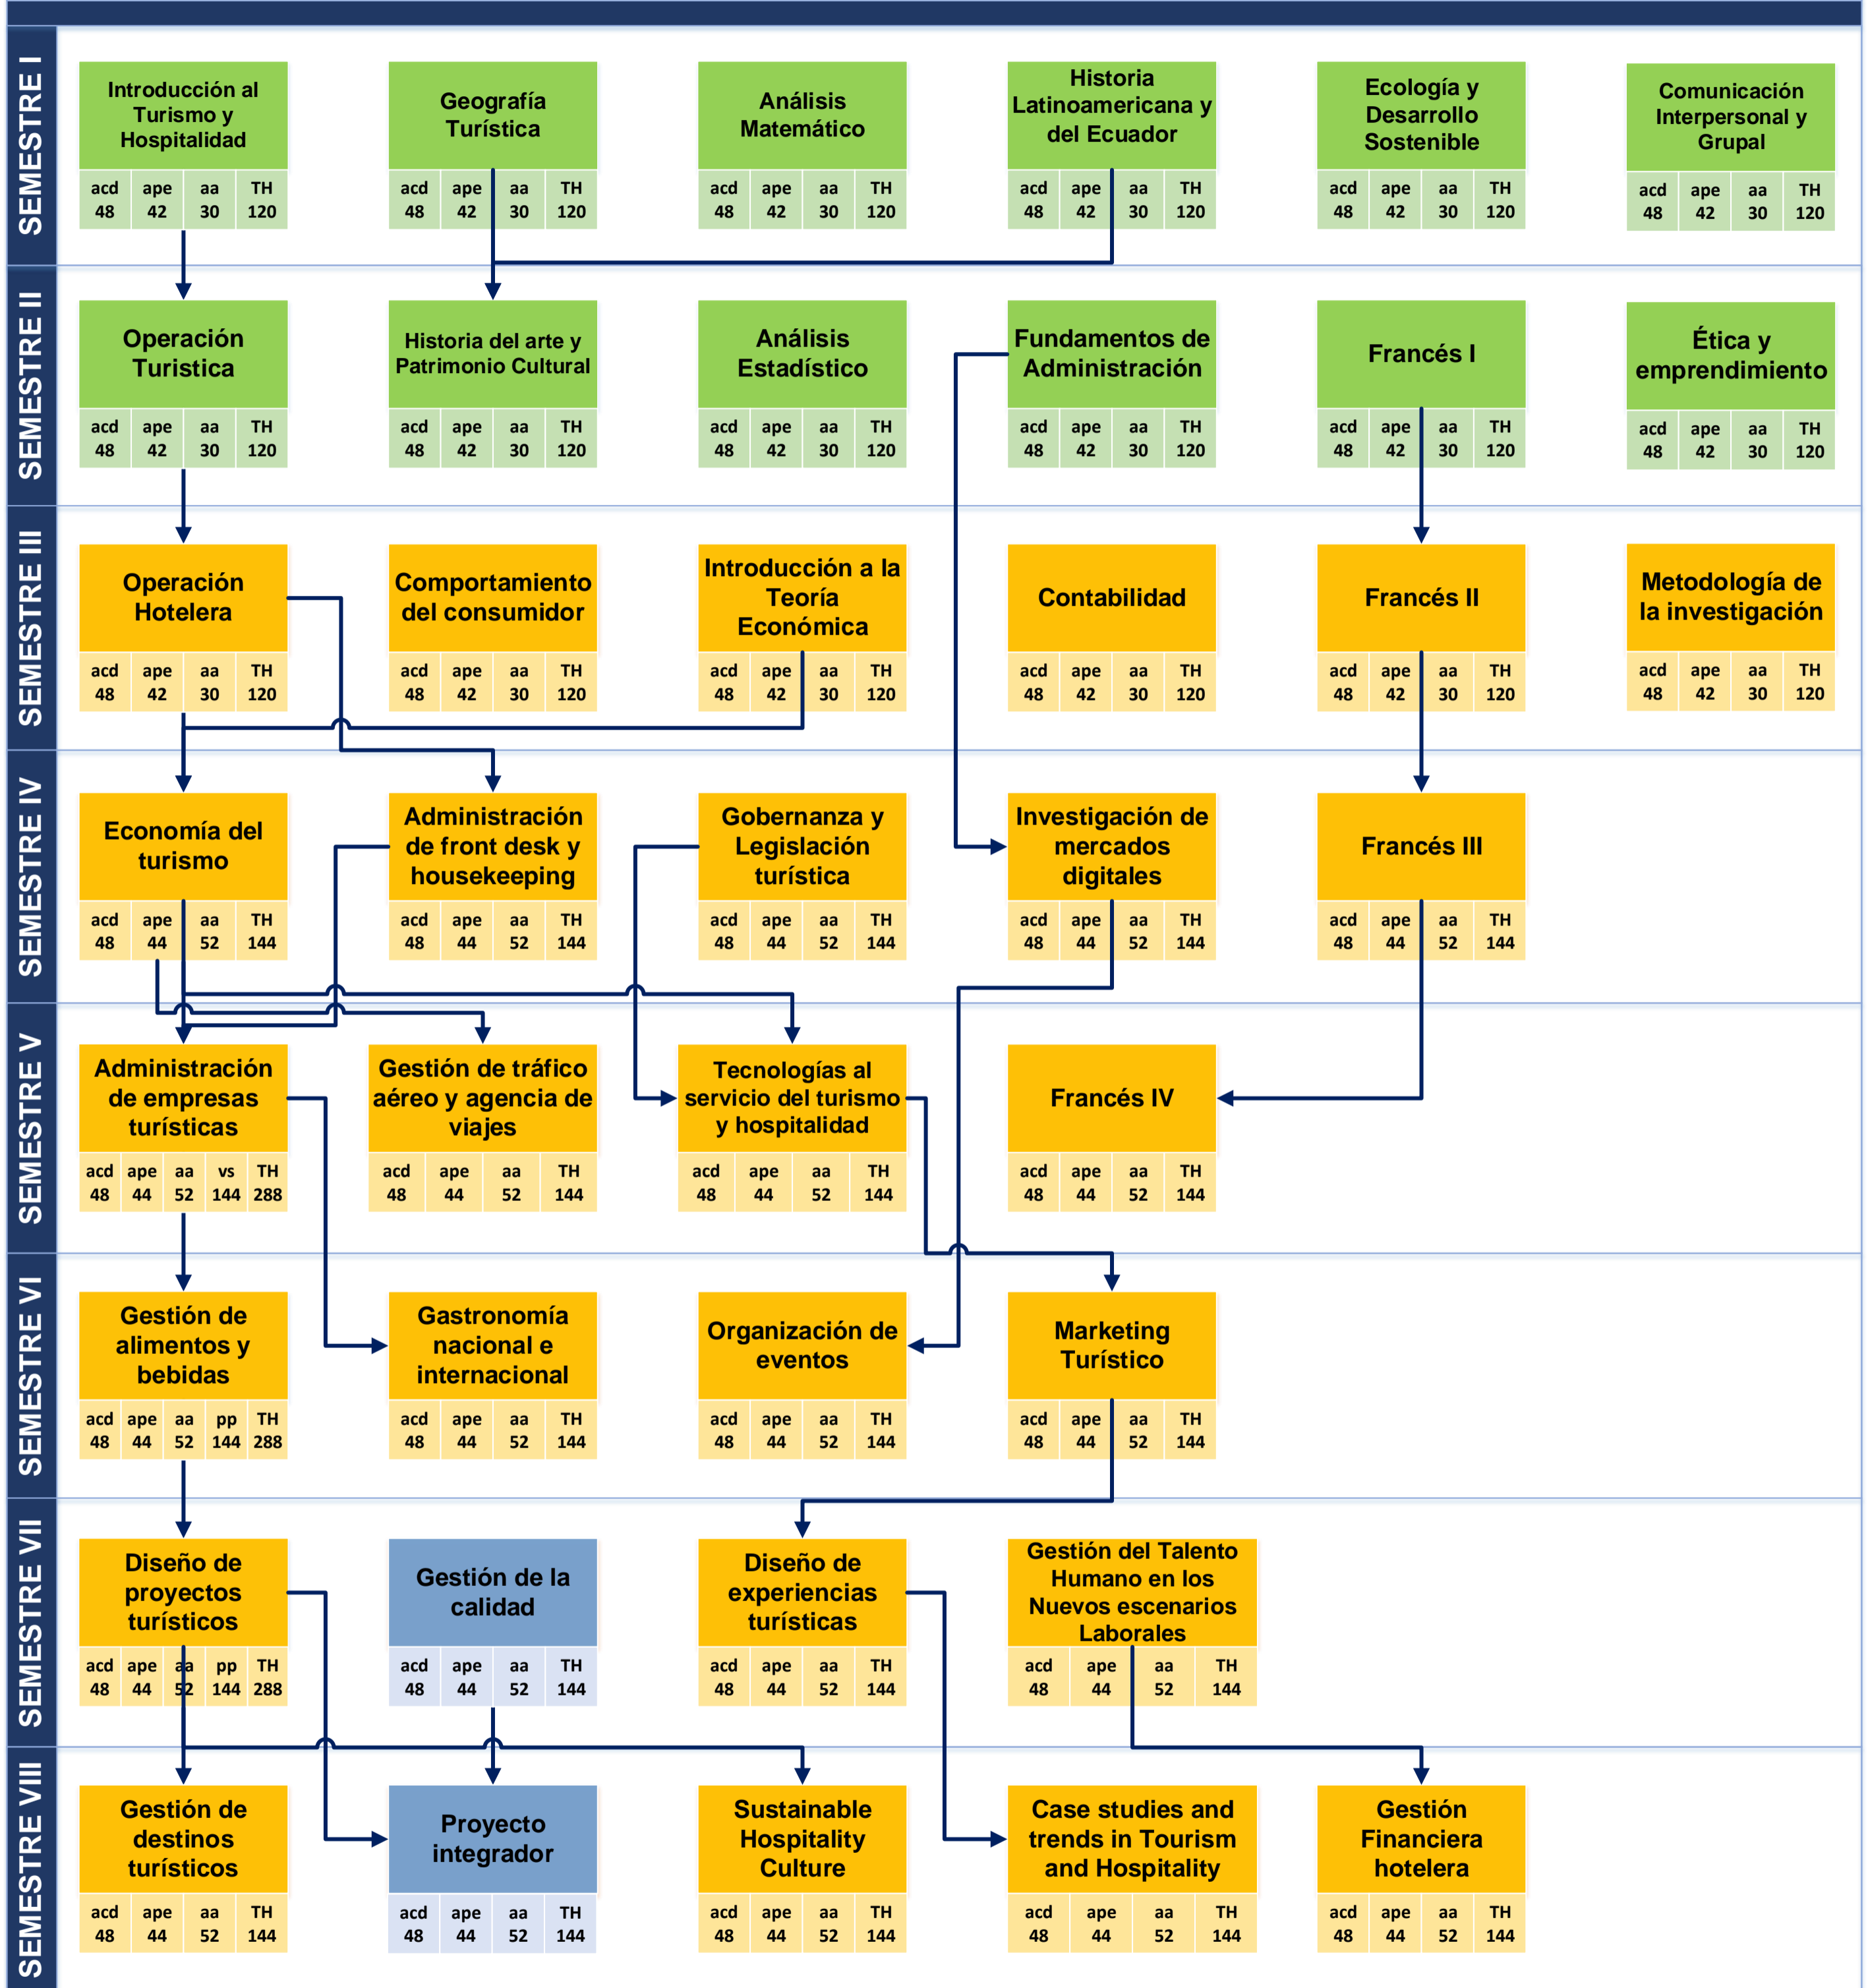

UNIVERSIDAD TECNOLÓGICA ECOTEC
FACULTAD DE ESTUDIOS GLOBALES Y HOSPITALIDAD
TURISMO Y HOTELERIA
MODALIDAD PRESENCIAL

Simbología	Unidad de organización curricular
	Básica
	Profesional
	Unidad de Integración Curricular

SIMBOLOGIA:
 PRERREQUISITO

Periodos Académicos Ordinarios (PAO)	Numero de asignaturas por PAO	Número de horas por PAO
I	6	720
II	6	720
III	6	720
IV	5	720
V	4	720
VI	4	720
VII	4	720
VIII	5	720
Total	40	5760

Abreviatura	Componentes de Aprendizaje:	Carga Horaria
acd	Aprendizaje en contacto con el docente	1920
ape	Aprendizaje práctico-experimental	1724
aa	Aprendizaje autónomo	1684
pp	Prácticas Preprofesionales	288
vs	Vinculación	144
TH	Total horas de la asignatura	5760