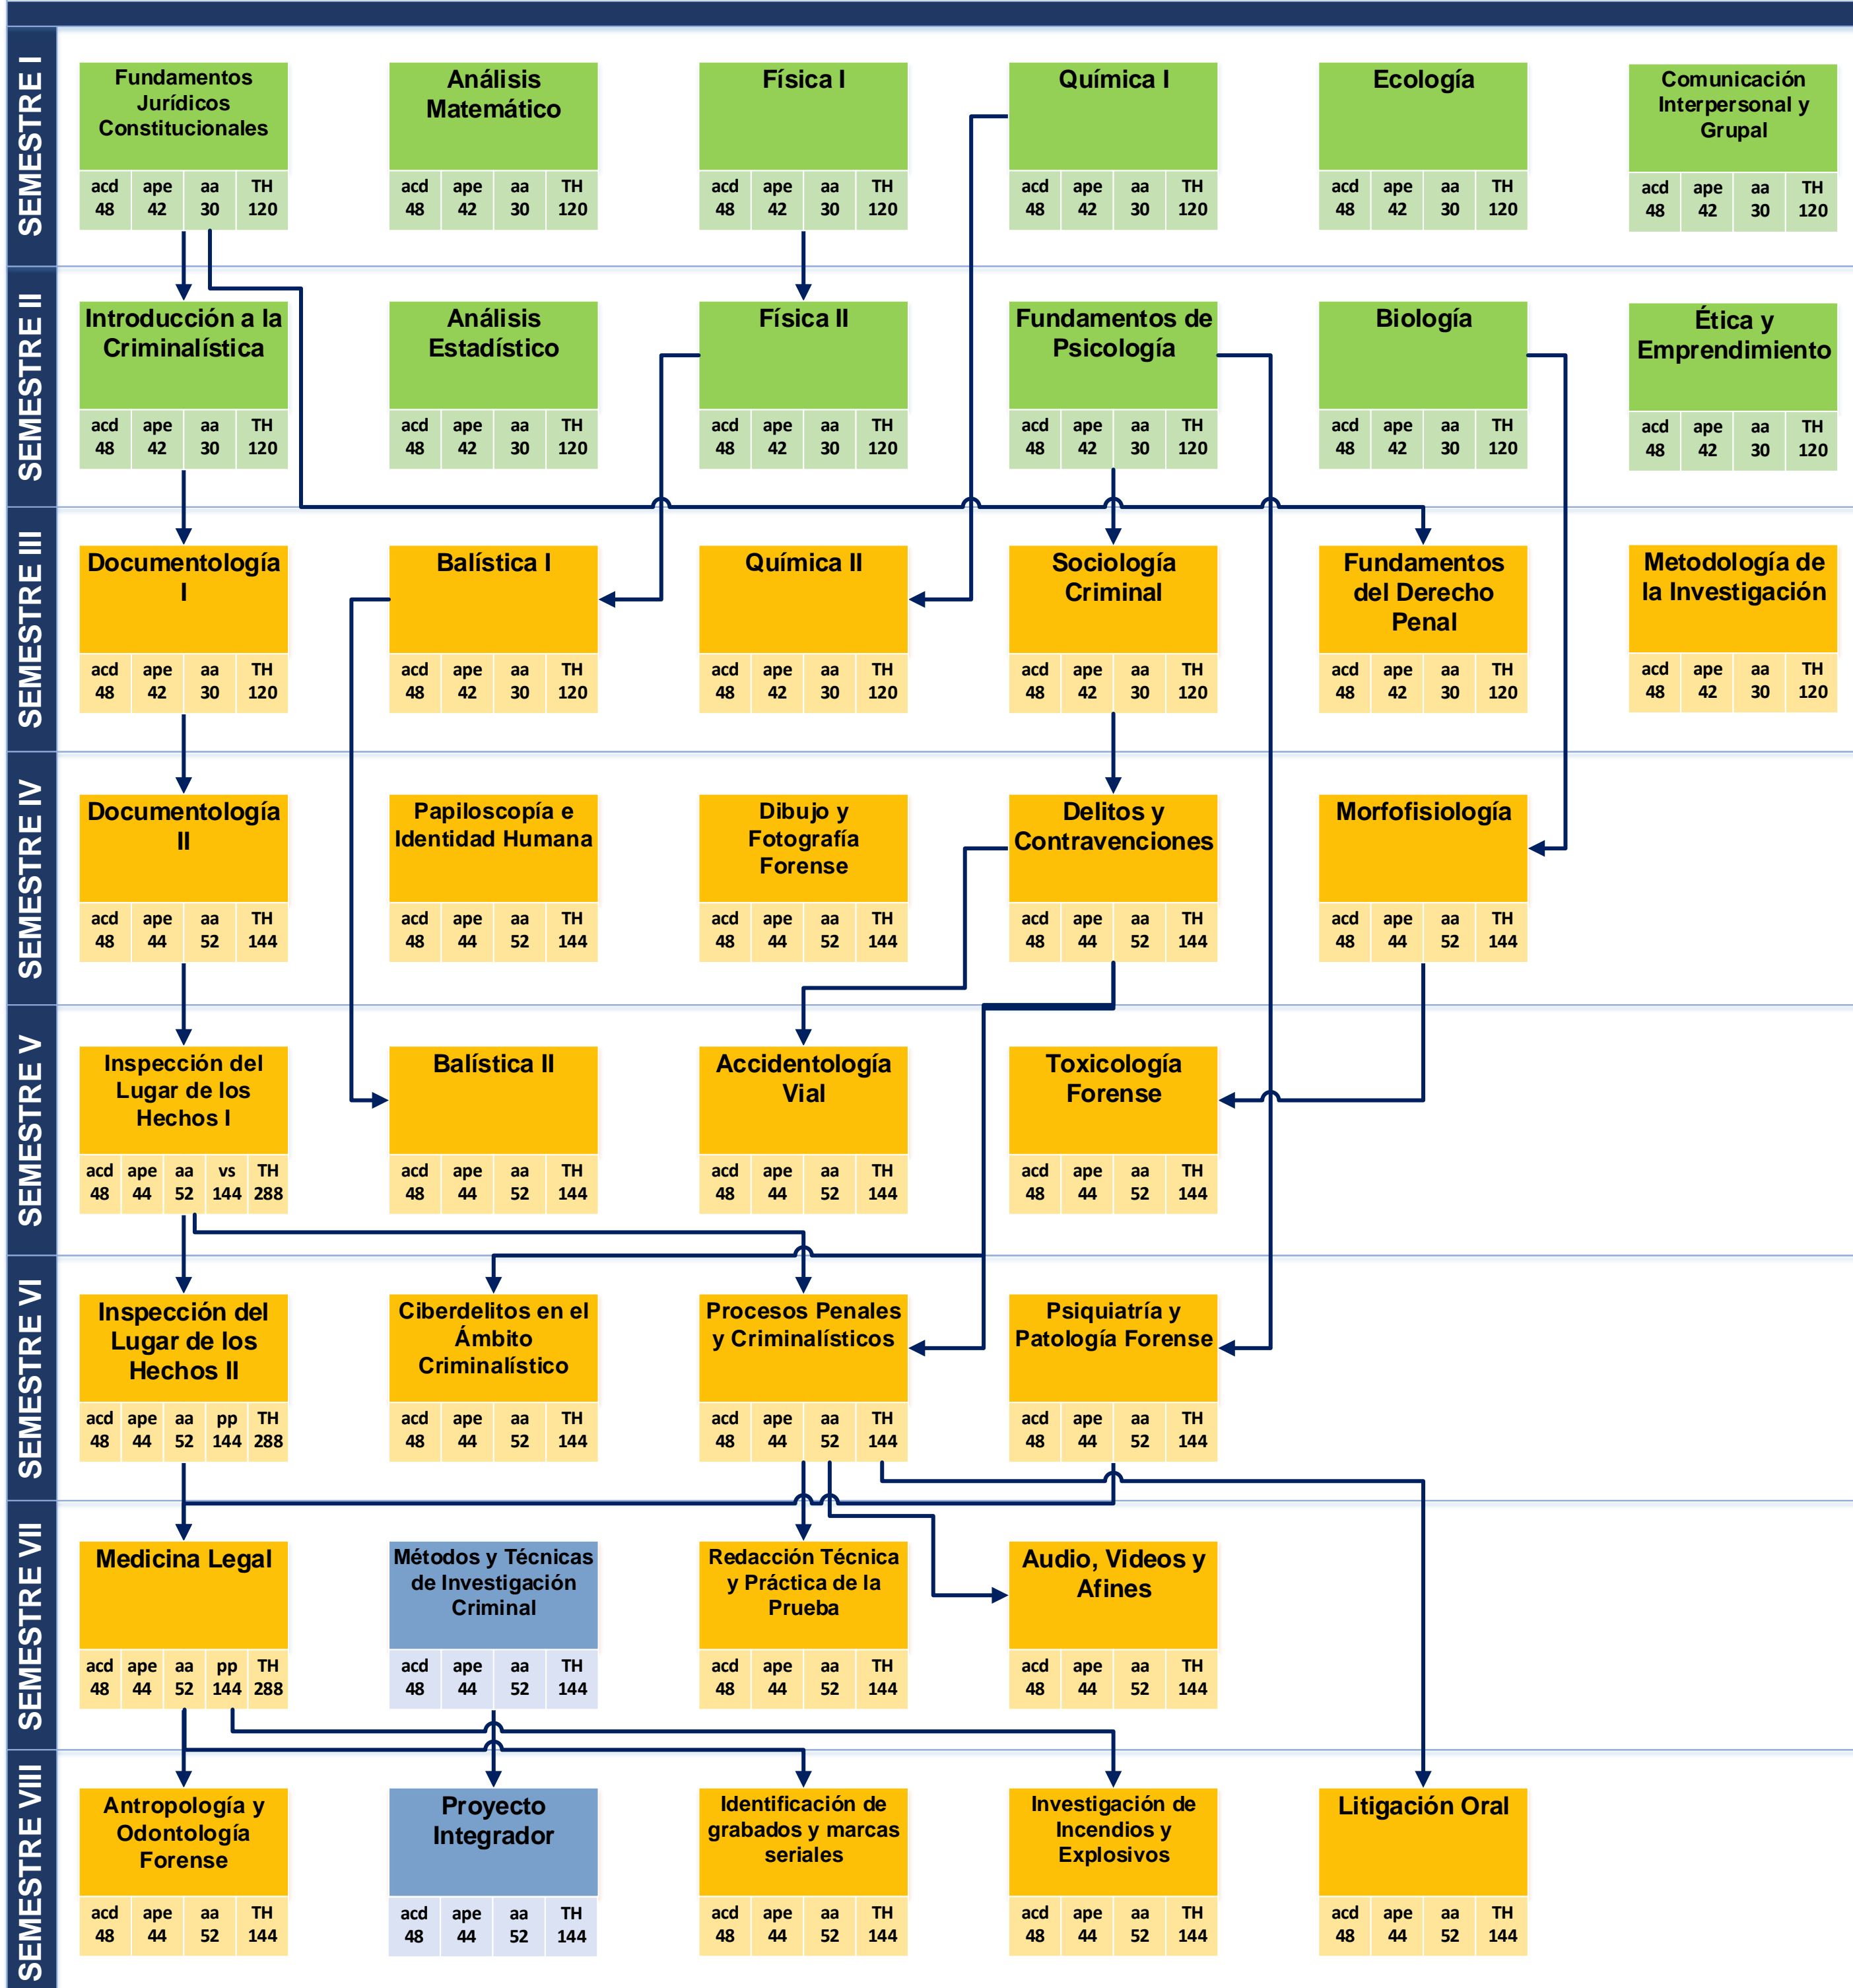

CARRERA: CRIMINALÍSTICA
 MODALIDAD PRESENCIAL

Simbología	Unidad de organización curricular
	Básica
	Profesional
	Unidad de Integración Curricular

SIMBOLOGIA:
 ↓ PRERREQUISITO

Elaborado por: Vicerrectorado Académico
 Fecha de actualización: 15-11-2021

Periodos Académicos Ordinarios (PAO)	Numero de asignaturas por PAO	Número de horas por PAO
I	6	720
II	6	720
III	6	720
IV	5	720
V	4	720
VI	4	720
VII	4	720
VIII	5	720
Total	40	5760

Abreviatura	Componentes de Aprendizaje:	Carga Horaria
acd	Aprendizaje en contacto con el docente	1920
ape	Aprendizaje práctico-experimental	1724
aa	Aprendizaje autónomo	1684
pp	Prácticas Preprofesionales	288
vs	Vinculación	144
TH	Total horas de la asignatura	5760
Asignaturas de la Unidad de Integración Curricular		
	Métodos y Técnicas de Investigación Criminal	
	Proyecto Integrador	
Total Horas		5.760