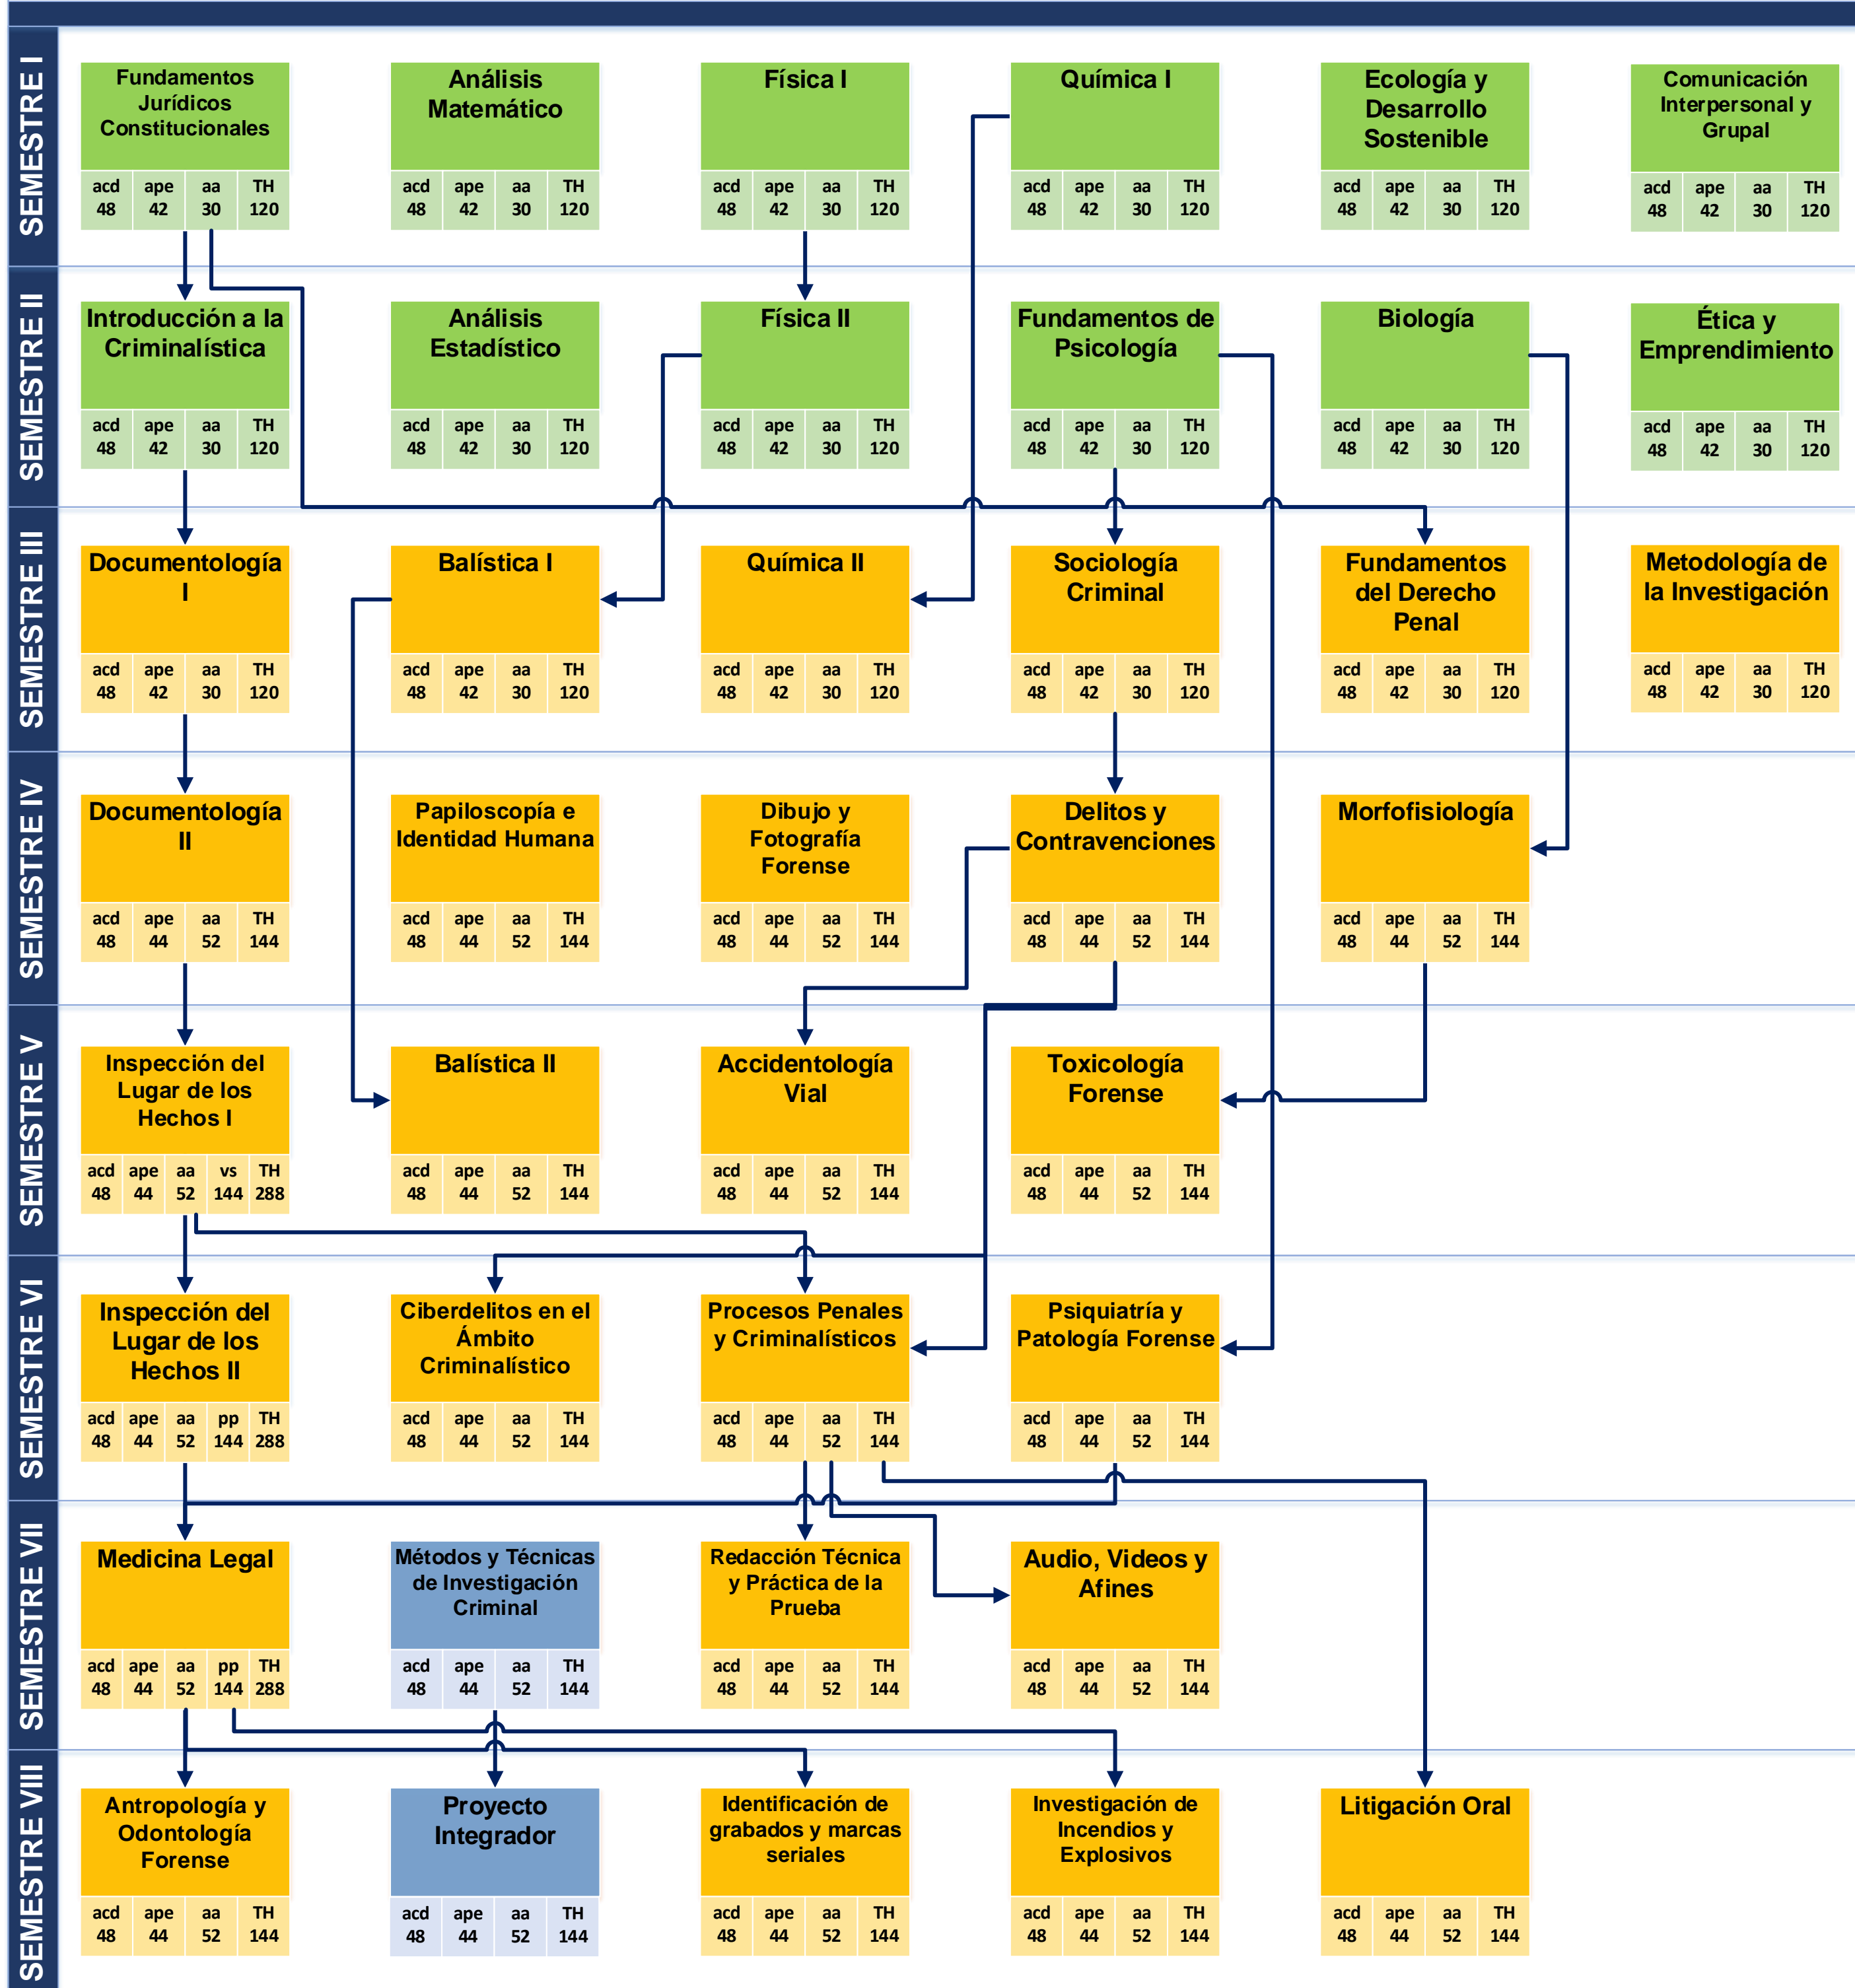

CARRERA: CRIMINALÍSTICA
 MODALIDAD PRESENCIAL

Simbología	Unidad de organización curricular
	Básica
	Profesional
	Unidad de Integración Curricular

SIMBOLOGIA:
 ↓ PRERREQUISITO

Elaborado por: Vicerrectorado Académico
 Fecha de actualización: 15-11-2021

Periodos Académicos Ordinarios (PAO)	Numero de asignaturas por PAO	Número de horas por PAO
I	6	720
II	6	720
III	6	720
IV	5	720
V	4	720
VI	4	720
VII	4	720
VIII	5	720
Total	40	5760

Abreviatura	Componentes de Aprendizaje:	Carga Horaria
acd	Aprendizaje en contacto con el docente	1920
ape	Aprendizaje práctico-experimental	1724
aa	Aprendizaje autónomo	1684
pp	Prácticas Preprofesionales	288
vs	Vinculación	144
TH	Total horas de la asignatura	5760
Asignaturas de la Unidad de Integración Curricular		
	Métodos y Técnicas de Investigación Criminal	
	Proyecto Integrador	
Total Horas		5.760