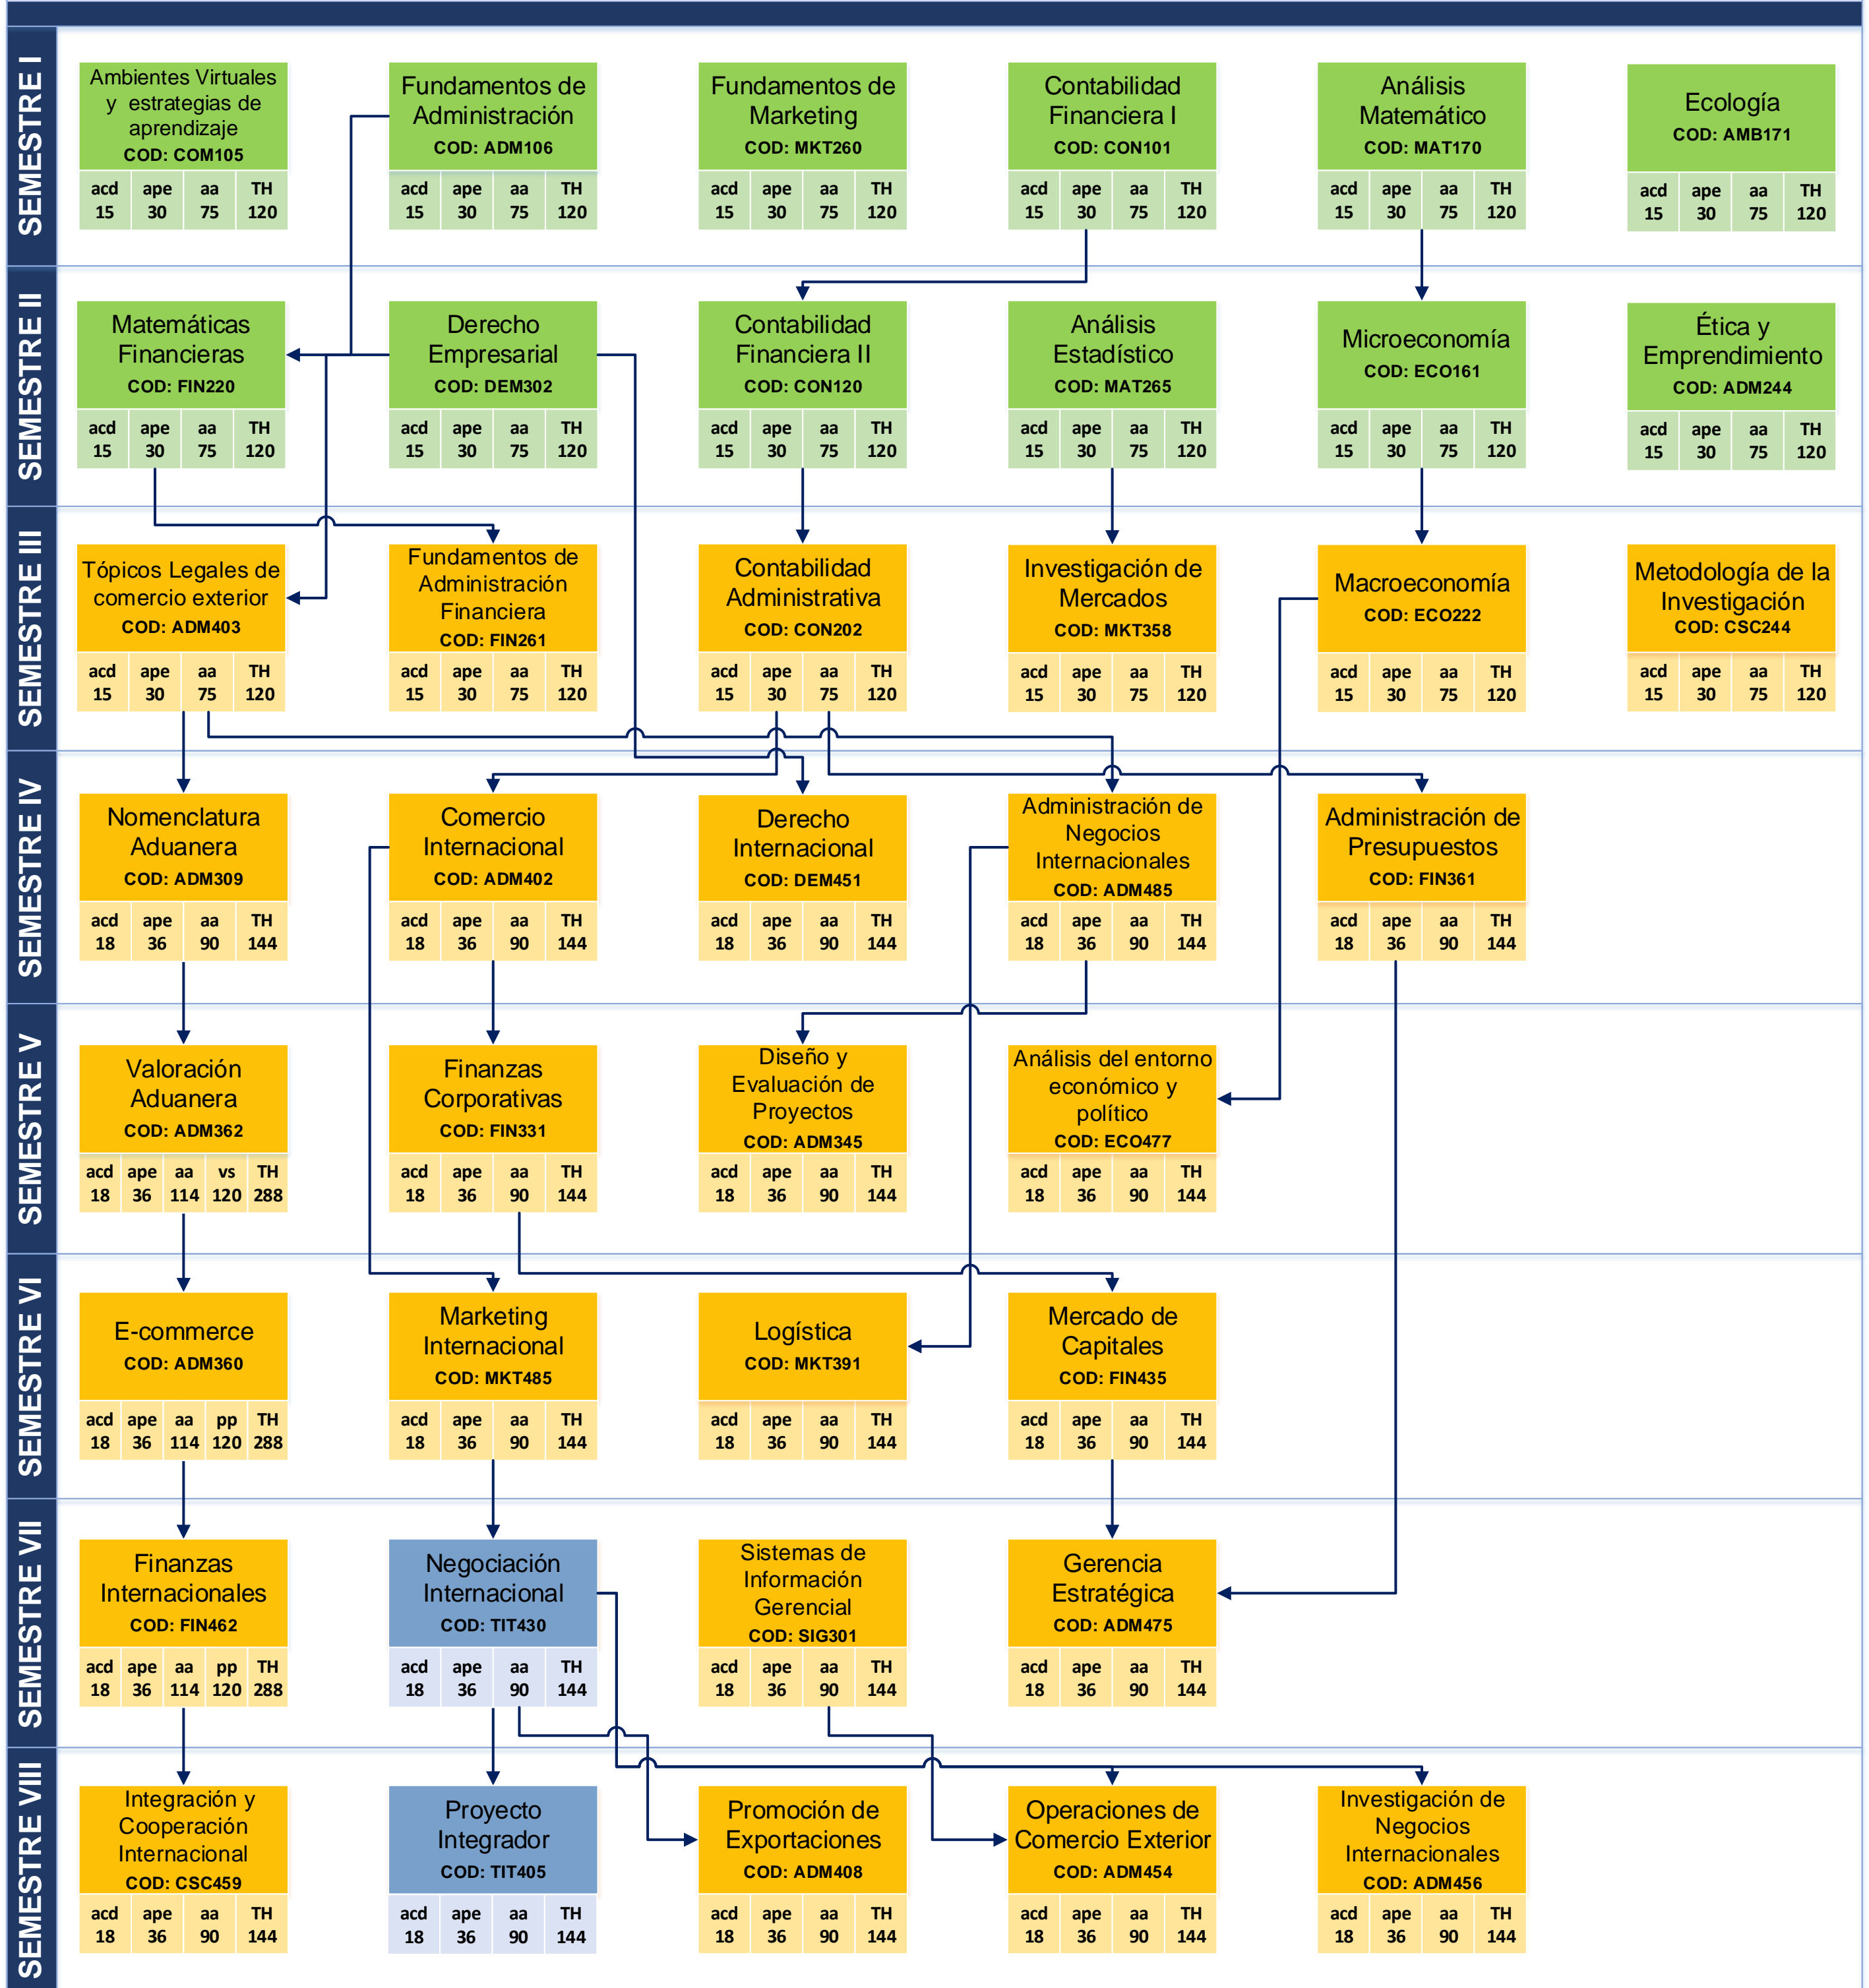

MODALIDAD EN LÍNEA

MALLA CURRICULAR

Simbología	Unidad de organización curricular
	Básica
	Profesional
	Unidad de Integración Curricular

Periodos Académicos Ordinarios (PAO)	Numero de asignaturas por PAO	Número de horas por PAO
I	6	720
II	6	720
III	6	720
IV	5	720
V	4	720
VI	4	720
VII	4	720
VIII	5	720
<b>Total</b>	<b>40</b>	<b>5760</b>

Abreviatura	Componentes de Aprendizaje:	Carga Horaria
acd	Aprendizaje en contacto con el docente	666
ape	Aprendizaje práctico-experimental	1332
aa	Aprendizaje autónomo	3402
pp	Prácticas Preprofesionales	240
vs	Vinculación	120
TH	Total horas de la asignatura	5760
<b>Asignaturas de la Unidad de Integración Curricular</b>		
	Negociación Internacional	
	Proyecto Integrador	
<b>Total Horas</b>		<b>5.760</b>

SIMBOLOGIA:  
↓ PRERREQUISITO