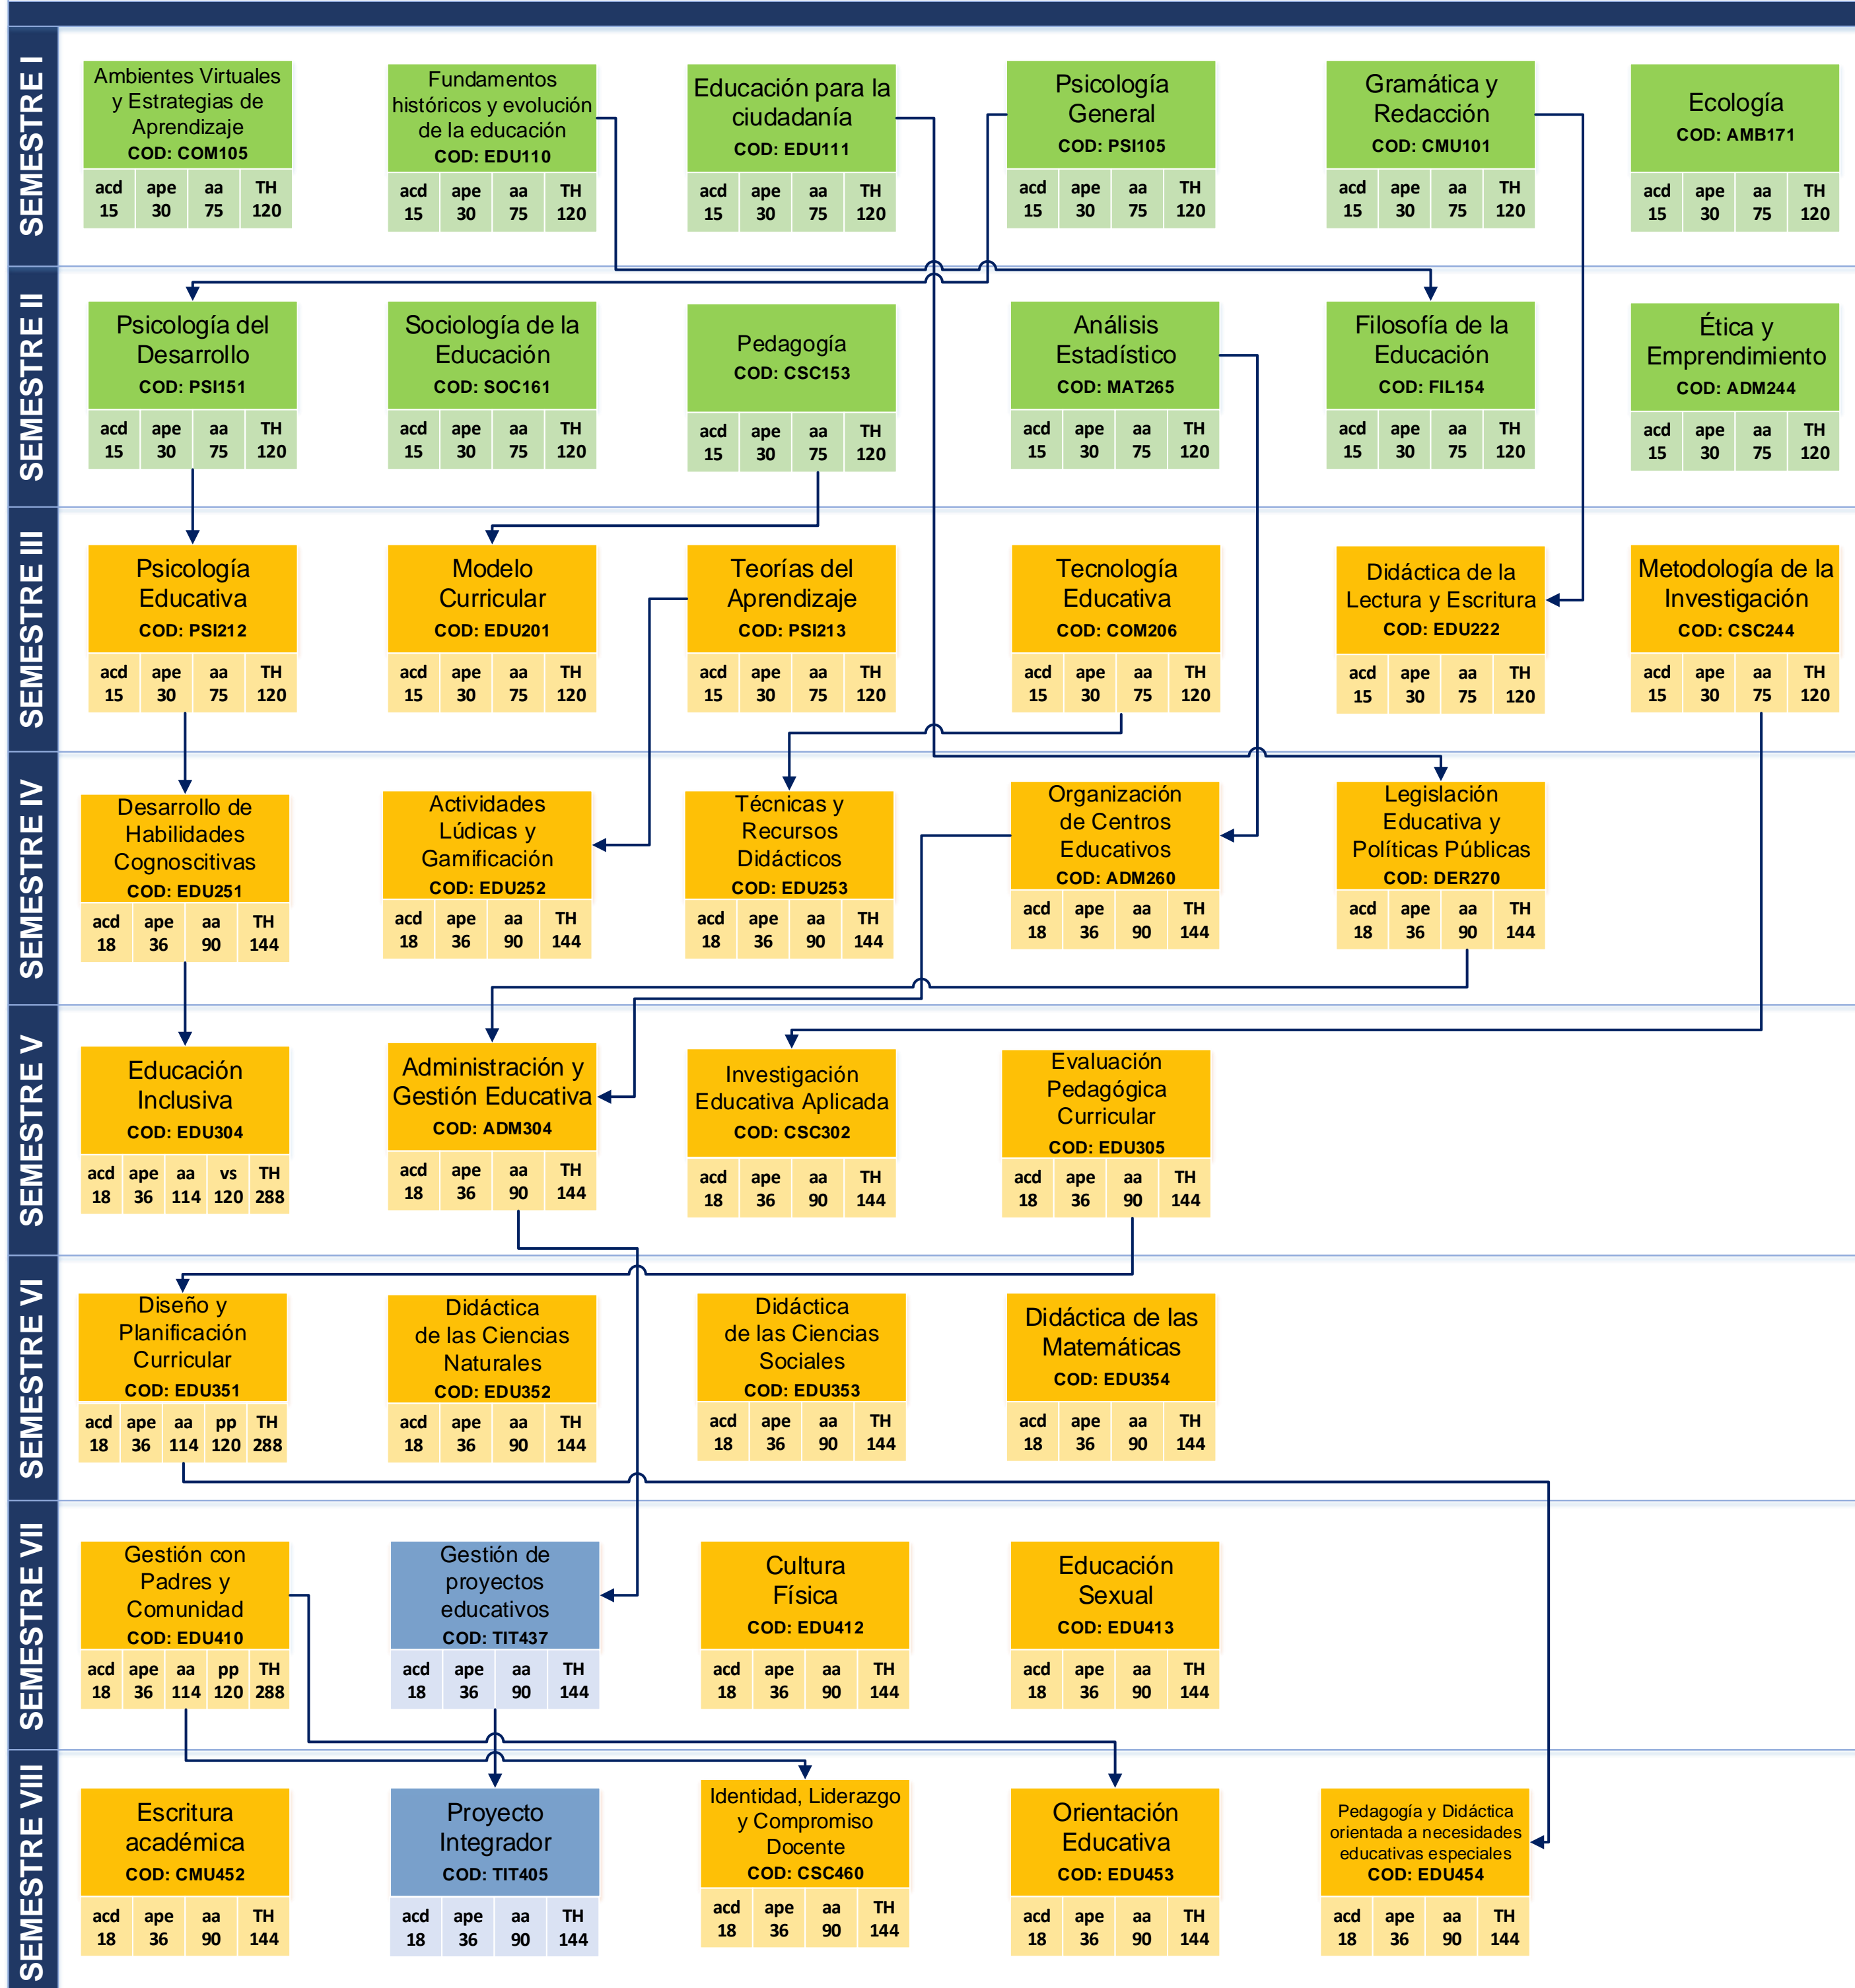

UNIVERSIDAD TECNOLÓGICA ECOTEC
FACULTAD CIENCIAS DE LA VIDA Y DESARROLLO HUMANO
CARRERA LICENCIATURA EN CIENCIAS DE LA EDUCACIÓN

MODALIDAD EN LÍNEA

MALLA CURRICULAR

Simbología	Unidad de organización curricular
	Básica
	Profesional
	Unidad de Integración Curricular

Periodos Académicos Ordinarios (PAO)	Numero de asignaturas por PAO	Número de horas por PAO
I	6	720
II	6	720
III	6	720
IV	5	720
V	4	720
VI	4	720
VII	4	720
VIII	5	720
Total	40	5760

Abreviatura	Componentes de Aprendizaje:	Carga Horaria
acd	Aprendizaje en contacto con el docente	666
ape	Aprendizaje práctico-experimental	1332
aa	Aprendizaje autónomo	3402
pp	Prácticas Preprofesionales	240
vs	Vinculación	120
TH	Total horas de la asignatura	5760
Asignaturas de la Unidad de Integración Curricular		
	Gestión de proyectos educativos	
	Proyecto Integrador	
Total Horas		5.760

SIMBOLOGIA:

PRERREQUISITO